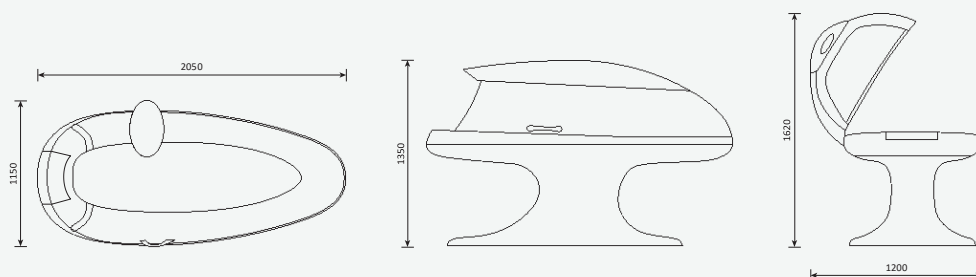

Harmony Dream

СПА-капсула Dream – это продуманное до мелочей устройство, необходимое для проведения классических СПА-ритуалов. Dream оснащена наиболее востребованными и эффективными функциями для коррекции фигуры, улучшения кровообращения, избавления от целлюлита, омоложения и снятия стресса. Во время процедур в капсуле создаётся уникальная среда, сравнимая с пребыванием в утробе матери – клиента наполняет ощущение полного комфорта, душевной гармонии и счастья.

Harmony Dream была разработана для проведения СПА-уходов за телом в салонах красоты и соляриях с ограниченной площадью.

- Инфракрасная сауна
- Хромотерапия
- Паровая сауна
- Музыкальная система (MP3-плеер)
- Ароматерапия
- Обдув лица
- Душ Виши
- Ручной душ
- Вибромассаж

Варианты цвета

Вода		Размеры	
объем воды		длина	205 см
слив	32 мм	ширина	115 см
набор воды	G 1/2	высота	135 см
давление	2-4 bar	вес	120 кг