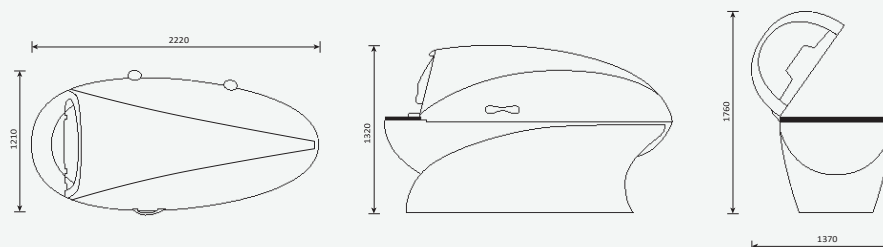

Harmony Pro

Harmony Pro – это СПА-капсула нового поколения, предоставляющая широкий спектр процедур, необходимых для оздоровления организма или решения эстетических проблем. В стильном и современном корпусе Harmony Pro заключены все знания о целебных свойствах воды, света и тепла. Пользователям доступны процедуры гидрофузии и гидротерапии, а также возможность положительно воздействовать на психоэмоциональное состояние человека с помощью цвета, света, музыки и разнообразных ароматов.

Этот энергетический кокон был специально разработан для нужд СПА-салонов, реабилитационных и фитнес центров.

- Инфракрасная сауна
- Паровая сауна
- Ароматерапия
- Душ Виши
- Гидромассаж:
  - 8 боковых форсунок
  - 6 спинных форсунок
  - 4 форсунки для ног
- Вибромассаж
- Хромотерапия
- Воздушно-пузырьковый массаж:
  - 10 форсунок для воздуха
- Музыкальная система (MP3-плеер)
- Обдув лица
- Ручной душ
- Шланг для подводного ручного душа-массажа

Варианты цвета

Вода		Размеры	
объем воды	160 л	длина	222 см
слив	50 мм	ширина	121 см
набор воды	G 1/2	высота	132 см
давление	2-4 bar	вес	175 кг