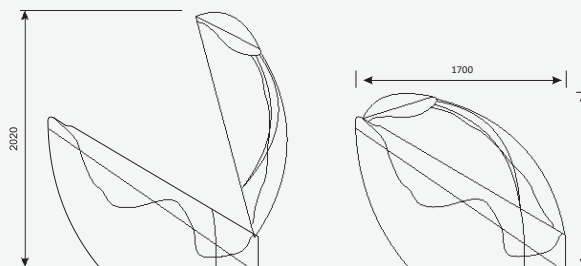

Saltarium

Saltarium – это компактная соляная капсула, созданная для людей, ценящих приватность и удобство. Эргономичная форма позволяет комфортно расположиться в положении сидя, чтобы в полной мере насладиться целительными свойствами галотерапии. В Saltarium создаётся особая среда, способствующая глубокой релаксации. Сеансы в соляной капсуле помогут быстро восстановиться после напряженного трудового дня, повышая иммунитет и очищая кожу, бронхи и лёгкие.

Капсула проста в эксплуатации и помещается на маленьких площадях, превращая пространство в полноценную комнату соляной терапии.

- Регулировка концентрации соли
- Музыкальная система (MP3-плеер)
- Система подогрева

Варианты цвета

Размеры	
длина	170 см
ширина	95 см
высота	145 см
вес	55 кг