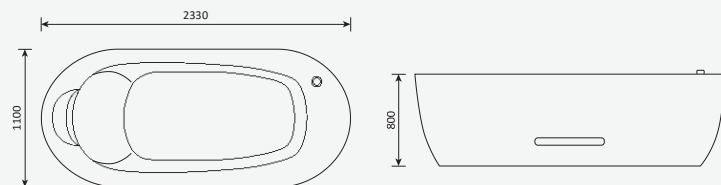

- Аэромассаж:
  - 16 форсунок для воздуха
- Ручной душ
- Шланг для подводного ручного душа-массажа
- Хромотерапия
- Озонатор
- Быстрый набор и слив воды
- Гидромассаж:
  - 6 боковых форсунок
  - 14 спинных форсунок
  - 8 форсунок для ног

Niagara SIMPLE

Гидротерапевтическая ванна Niagara SIMPLE создана для проведения физиотерапевтического подводного массажа и является упрощённой версией стандартной модели Niagara. В ванне Niagara SIMPLE можно проводить ручной струйный массаж, а также прибегать к методам бальнео- и хромотерапии. Гидротерапевтические процедуры помогают избавиться от болей в мышцах и суставах, нормализуют кровяное давление и работу внутренних органов, быстро и безболезненно помогают снизить вес, возвращая коже упругость и эластичность. Особое анатомическое строение внутренней части ванны обеспечивает пациенту максимальный комфорт при принятии процедур как сидя, так и лёжа.

- Ручной душ
- Хромотерапия
- Шланг для подводного ручного душа-массажа
- Быстрый набор и слив воды

Вода		Размеры	
объем воды	470 л	длина	233 см
слив	50 мм	ширина	110 см
набор воды	G 3/4	высота	80 см
давление	2-4 bar	вес	190 / 140 кг