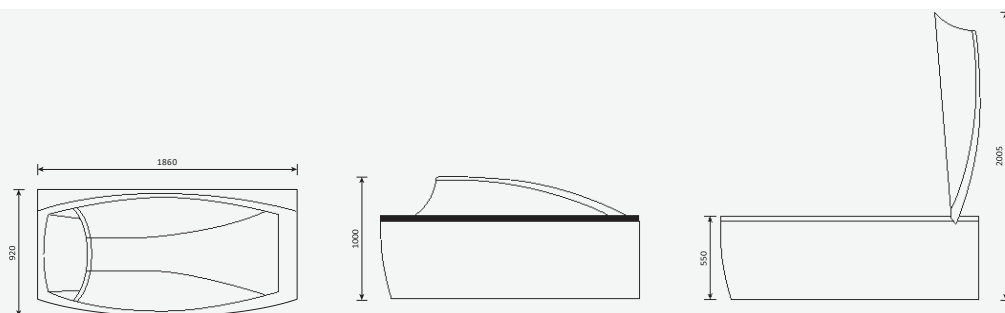

Balance

Balance – это многофункциональная и компактная вихревая ванна, дополненная функциями сауны. Небольшая по размерам и функциональная, как полноценный СПА-комплекс, она предназначена для установки в углу ванной комнаты. Капсула оказывает на организм мощное антистрессовое и лечебное воздействие. Комбинируя различные функции и составляя программы оздоровления, Вы сможете избавиться от лишнего веса, болей в мышцах и суставах, а также постичь духовную и физическую гармонию.

С помощью энергетического кокона Balance можно насладиться многообразием лучших СПА-ритуалов в уединении собственного дома.

- Инфракрасная сауна
- Паровая сауна
- Ароматерапия
- Хромотерапия
- Музыкальная система (MP3-плеер)
- Гидромассаж:
  - 6 боковых форсунок
  - 6 спинных форсунок
  - 2 форсунки для ног
- Воздушно-пузырьковый массаж:
  - 10 форсунок для воздуха
- Ручной душ

Варианты цвета

Вода		Размеры	
объем воды	150 л	длина	186 см
слив	50 мм	ширина	92 см
набор воды	G 1/2	высота	100 см
давление	2-4 bar	вес	100 кг