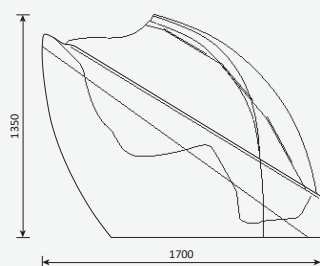

Relax

СПА-капсула Relax – это высококачественное многофункциональное устройство, позволяющее одновременно наслаждаться паровой и инфракрасной сауной. Эргономичная форма предоставляет возможность комфортно расположиться в положении сидя, при этом голова находится вне капсулы и не подвергается воздействию высоких температур.

Широкий спектр функций позволяет проводить как косметологические, так и оздоровительные процедуры. Регулярное использование СПА-кокона Relax наполнит Вас энергией, станет отличным помощником в борьбе с лишним весом, вернёт жизненные силы и здоровье.

Relax включает в себя следующие функции и комплектацию:

- Ⓜ IR Инфракрасная сауна
- ☁ Паровая сауна
- 🌸 Ароматерапия
- 🌈 Хромотерапия
- 🎵 Музыкальная система (MP3-плеер)

Варианты цвета

Вода		Размеры	
объем воды		длина	170 см
слив	50 мм	ширина	95 см
набор воды	G 1/2	высота	135 см
давление	2-4 bar	вес	55 кг