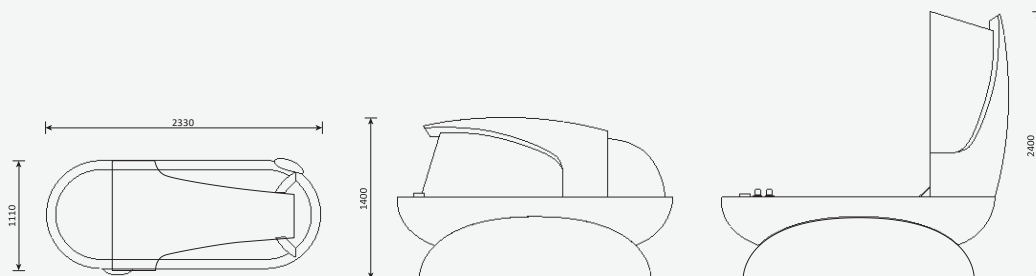

Mediq Oxy

СПА-капсула Harmony MediQ Oxy – это мощный гидро- и физиотерапевтический комплекс, предоставляющий специалистам полный набор оздоровительных СПА-процедур. Уникальной особенностью этого энергетического кокона является наличие генератора, обеспечивающего кислородом кожу во время СПА-ритуалов. Функции СПА-капсулы позволяют осуществлять эффективные программы по снижению веса, коррекции фигуры и уменьшению проявлений целлюлита.

СПА-капсула Harmony MediQ Oxy была специально разработана для СПА-салонов, медицинских, спортивных и реабилитационных центров.

- Инфракрасная сауна (две инфракрасных лампы)
- Паровая сауна
- Ароматерапия
- Душ Виши
- Вибромассаж
- Хромотерапия
- Воздушно-пузырьковый массаж
  - 10 форсунок для аэромассажа
- Музыкальная система (MP3-плеер)
- Обдув лица
- Ручной душ
- Быстрый набор и слив воды

Варианты цвета

Вода		Размеры	
объем воды	225 л	длина	233 см
слив	50 мм	ширина	110 см
набор воды	G 3/4	высота	140 см
давление	2-4 bar	вес	180 кг