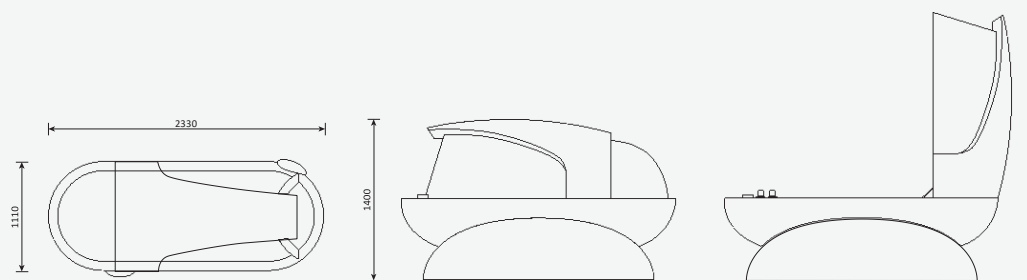

Harmony MediQ

Harmony MediQ – это многофункциональная СПА-капсула класса люкс, обеспечивающая инновационный и комплексный подход к здоровому образу жизни. Многообразие программ превращает энергетический кокон в уникальный и полноценный физиотерапевтический комплекс. Капсула предназначена для процедур по снижению веса и уменьшению целлюлита, глубокого расслабления, восстановления после физических травм и профи-лактики заболеваний.

Благодаря универсальности предлагаемых функций, а также широкому и удлиненному ложу, Harmony MediQ подходит для СПА-салонов, спортивных, медицинских и реабилитационных центров.

- ☉ IR Инфракрасная сауна (две инфракрасных лампы)
- ☉ Паровая сауна
- ☉ Ароматерапия
- ☉ Душ Виши
- ☉ Вибромассаж
- ☉ Гидромассаж:
  - 6 боковых форсунок
  - 8 спинных форсунок
  - 2 форсунки для ног
- ☉ Хромотерапия
- ☉ Воздушно-пузырьковый массаж:
  - 10 форсунок для аэромассажа
- ☉ Музыкальная система (MP3-плеер)
- ☉ Обдув лица
- ☉ Ручной душ
- ☉ Озонатор
- ☉ Быстрый набор и слив воды
- ☉ Шланг для подводного ручного душа-массажа

Варианты цвета

Вода		Размеры	
объем воды	225 л	длина	233 см
слив	50 мм	ширина	110 см
набор воды	G 3/4	высота	140 см
давление	2-4 bar	вес	180 кг