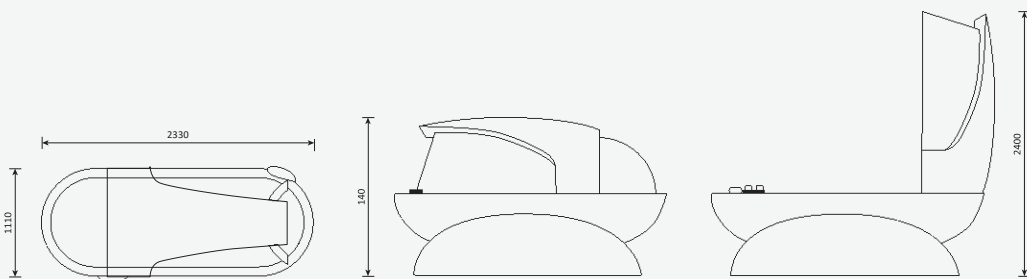

Harmony Atlantic

СПА-капсула разработана на основе главных преимуществ модели MediQ, с целью соединения оздоровительных и эстетических функций. Специальные программы также помогают добиться идеальной фигуры, ведь красивое тело – это результат правильного ухода.

Atlantic оснащена всеми необходимыми для СПА-салона функциями термо- и гидротерапии: паровая и инфракрасная сауны, а также душ Виши предоставляют возможность проводить комплекс наиболее востребованных и эффективных процедур. Системы хромо- и ароматерапии гарантируют максимально комфортное и приятное пребывание в капсуле.

- Инфракрасная сауна
- Паровая сауна
- Ароматерапия
- Хромотерапия
- Душ Виши
- Вибромассаж
- Музыкальная система (MP3-плеер)
- Обдув лица

Варианты цвета

Вода		Размеры	
объем воды	225 л	длина	233 см
слив	50 мм	ширина	110 см
набор воды	G 1/2	высота	140 см
давление	2-4 bar	вес	160 кг