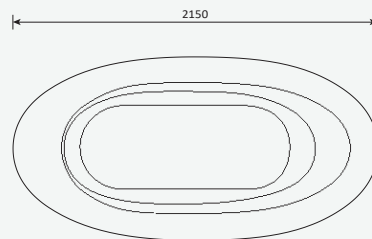

 Воздушно-пузырьковый массаж:  
- 12 форсунок для воздуха

 Гидромассаж:  
- 6 боковых форсунок  
- 6 спинных форсунок  
- 2 форсунки для ног

 Ручной душ  
 Хромотерапия

Варианты цвета

700

1080

Вода		Размеры	
объем воды	220 л	длина	215 см
слив	50 мм	ширина	108 см
набор воды	G 1/2	высота	70 см
давление	2-4 bar	вес	70 кг