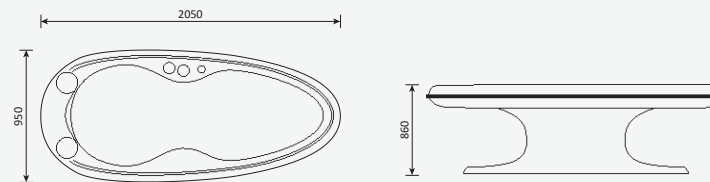

Bodybase

Массажный стол Bodybase предназначен для проведения полного комплекса СПА-процедур по уходу за телом. Предложите своим клиентам любые виды влажного массажа, разнообразные пилинги, полезные обёртывания, сеансы талассотерапии с применением морских водорослей, солей и грязей.

Конструкция массажного стола продумана до мелочей: эргономичное ложе с подогревом, уклон рабочей поверхности для удобного слива воды и косметических средств, наличие ручного душа и встроенного MP3-плеера гарантируют комфортное проведение процедур, обеспечивающих глубокое расслабление, восстановление и наполняющих тело жизненной силой.

- Ручной душ
- Обогрев стола
- Музыкальная система (MP3-плеер)

Варианты цвета

Вода		Размеры	
объем воды		длина	205 см
слив	50 мм	ширина	95 см
набор воды	G 1/2	высота	86 см
давление	2-4 bar	вес	50 кг