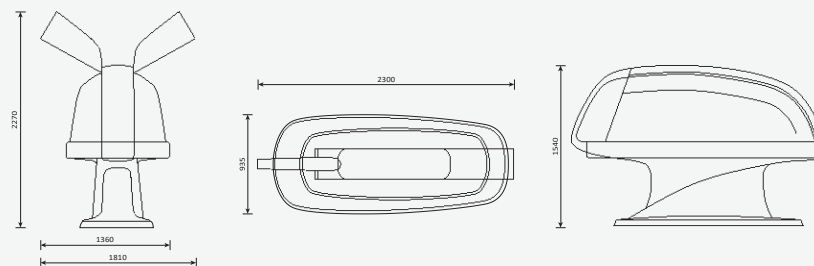

Harmony Flamingo

Сочетание классических СПА-ритуалов с функциями капсулы Flamingo позволяет предложить клиентам наиболее востребованные и результативные программы по снижению веса, уменьшению целлюлита, корректировке контуров тела, расслаблению и оздоровлению организма.

Flamingo имеет ряд технических обновлений систем хромотерапии, инфракрасной сауны и душа Виши, благодаря которым можно расширить спектр СПА-процедур, а также максимизировать их эффективность. При всей своей многофункциональности, энергетический кокон Flamingo очень прост в эксплуатации.

- Инфракрасная сауна
- Хромотерапия
- Паровая сауна
- Музыкальная система (MP3-плеер)
- Ароматерапия
- Обдув лица
- Душ Виши
- Ручной душ
- Вибромассаж

Варианты цвета

Вода		Размеры	
объем воды		длина	230 см
слив	40 мм	ширина	95 см
набор воды	G 1/2	высота	155 см
давление	2-4 bar	вес	170 кг