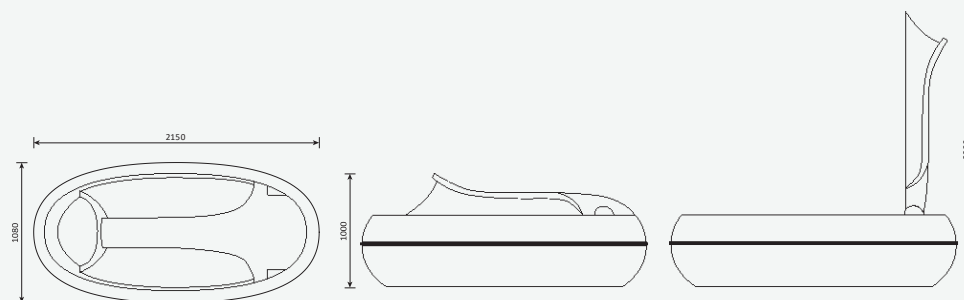

Elegance

Elegance – это новаторское решение для ванной комнаты. Капсула оснащена лучшими функциями термо- и гидротерапии для восстановления сил после тяжелого рабочего дня, снятия стресса и укрепления иммунитета. Сочетание функций инфракрасной и паровой саун, методов гидро-, арома-, хромо- и музыкотерапии оказывают поразительный эффект. Улучшаются кровообращение и работа внутренних органов, замедляются процессы старения, нормализуется работа нервной системы, кожа становится гладкой и подтянутой, а Вы чувствуете себя просто превосходно!

* Капсула Elegance была удостоена в 2007 году престижной награды ADEX Platinum за превосходный дизайн изделия.

- Инфракрасная сауна
- Паровая сауна
- Ароматерапия
- Хромотерапия
- Музыкальная система (MP3-плеер)
- Гидромассаж:
  - 6 боковых форсунок
  - 6 спинных форсунок
  - 2 форсунки для ног
- Воздушно-пузырьковый массаж:
  - 10 форсунок для воздуха
- Ручной душ

Варианты цвета

Вода		Размеры	
объем воды	150 л	длина	215 см
слив	50 мм	ширина	108 см
набор воды	G 1/2	высота	100 см
давление	2-4 bar	вес	105 кг