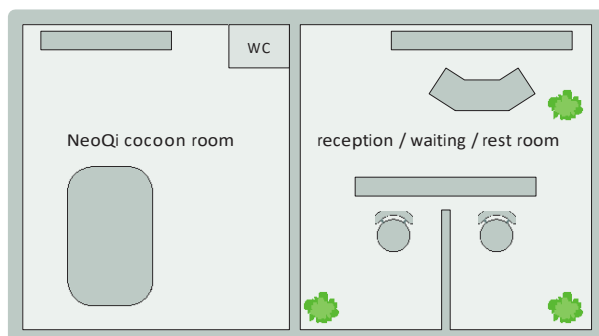

Преимущества СПА-капсул NeoQi® для бизнеса и дома:

- Наличие энергетического кокона превращает в комплексный СПА-центр даже небольшое пространство;
- Многофункциональность устройств;
- Возможность комбинировать функции и составлять результативные индивидуальные программы;
- Простой монтаж;
- Оборудование не требует отдельного влажного помещения;
- Эргономичный и эстетически привлекательный дизайн;
- Простота эксплуатации и обслуживания СПА-капсулы.